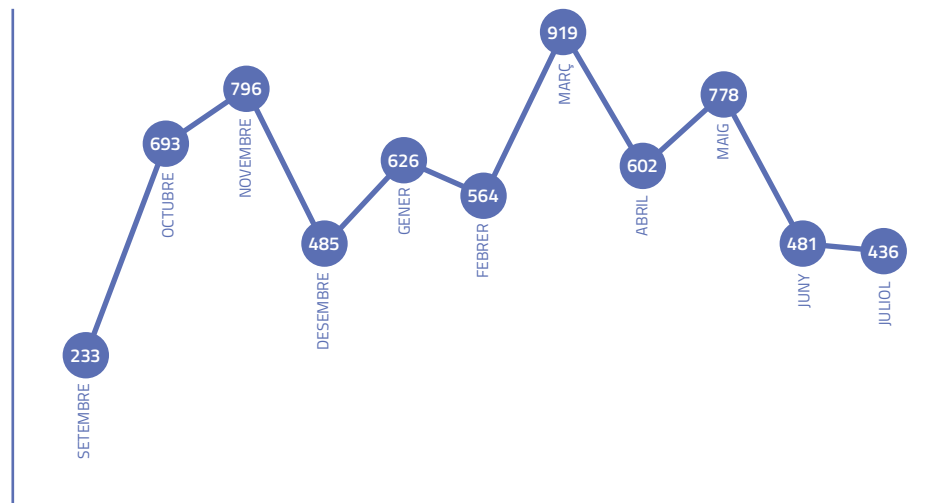

Renovacions de préstecs per mesos