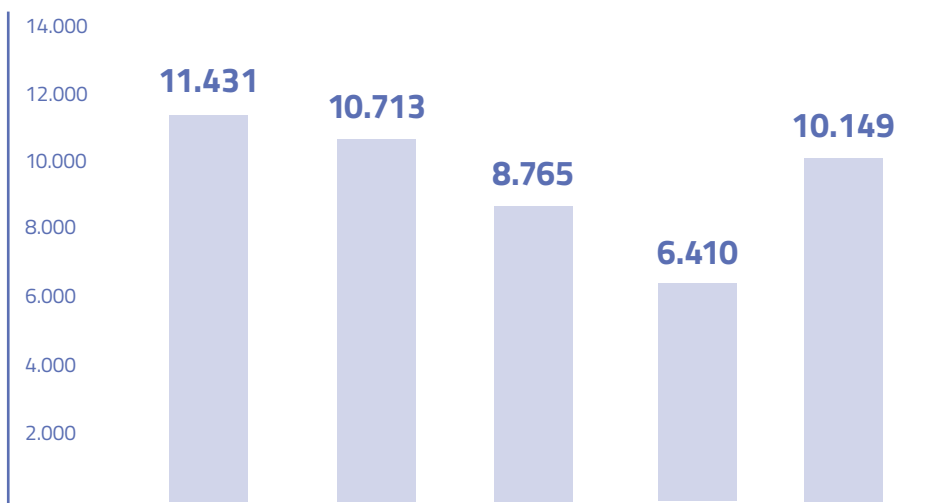

Evolució de préstecs i renovacions