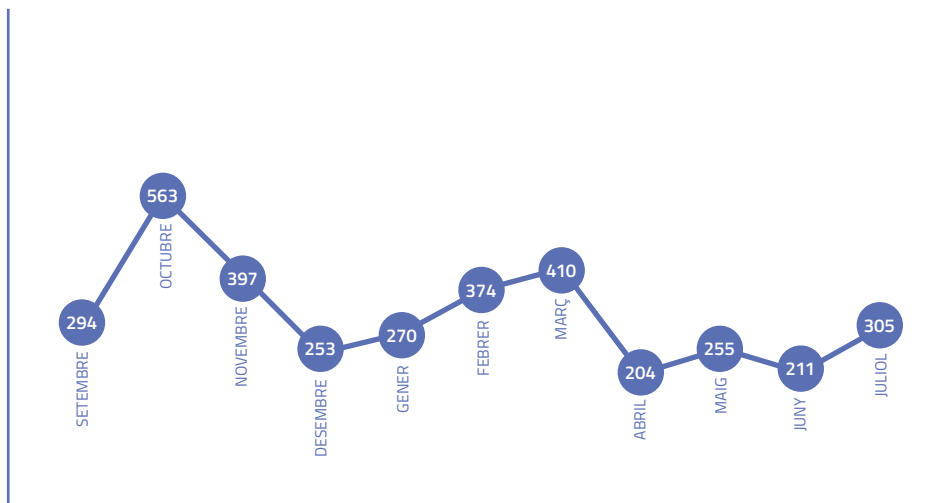

Documents prestats per mesos